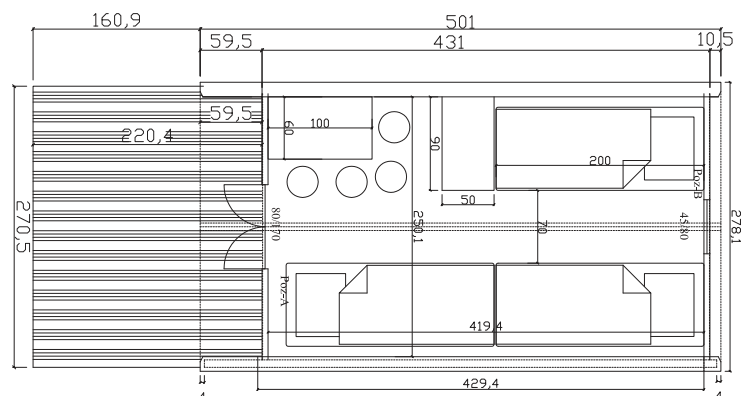

Especificaciones, ¿qué incluye?:

- Hecho en madera escandinava de alta calidad
- Ventana y puertas barnizadas con doble vidrio
- Barnizado exterior (opciones de color bajo pedido)
- Electricidad 230V
- 1 lámpara ext., 2 lámpara int., radiador 1000W
- Terraza de madera tratada
- Suelo con paneles
- Techo y suelos aislados (Onduline)
- Tejado Corona
- Mobiliario:
  Armario, 4 camas individuales 80x190, 1 cama individual y 2 cajones, colchones minibar con nevera, mesa plegable, 5 taburetes.