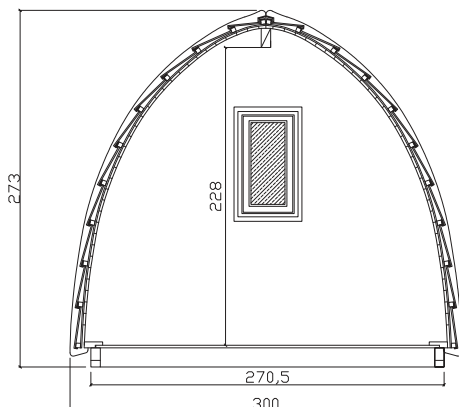

Nido de amor para 2 personas

POD

POD family

Espacio ampliado para 4 personas

2/camión

Especificaciones, ¿qué incluye?:

- Hecho en madera escandinava de alta calidad
- Ventana y puertas barnizadas con doble vidrio
- Barnizado exterior (opciones de color bajo pedido)
- Electricidad 230V
- 1 lámpara ext., 2 lámpara int., radiador 1000W
- Terraza de madera tratada
- Suelo con paneles
- Techo y suelos aislados (Onduline)
- Tejado Corona