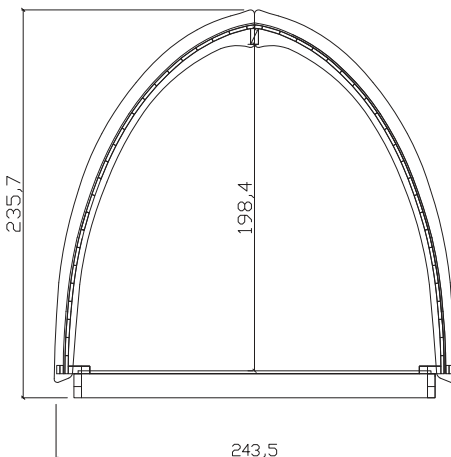

Especificaciones, ¿qué incluye?:

- Hecho en madera escandinava de alta calidad
- Ventana y puertas barnizadas con doble vidrio
- Barnizado exterior (opciones de color bajo pedido)
- Electricidad 230V
- 1 lámpara ext., 1 lámpara int., radiador 500W
- Terraza de madera tratada
- Suelo con paneles
- Techo y suelos aislados (Onduline)
- Tejado Corona