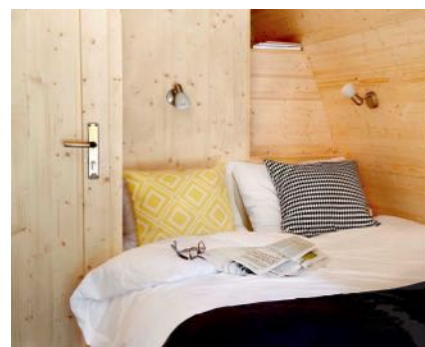

POD

Espacio ampliado con baño completo para 4 personas

mega +

2/camión

Especificaciones, ¿qué incluye?:

- Hecho en madera escandinava de alta calidad
- Ventana y puertas barnizadas con doble vidrio
- Barnizado exterior (opciones de color bajo pedido)
- Electricidad 230V
- 1 lámpara ext., 6 lámpara int., radiador 1000W
- Terraza de madera tratada
- Suelo con paneles
- Techo y suelos aislados (Onduline)
- Tejado Corona
- Mobiliario:

Armario, cama doble 140x200, cama 80x190 con cama adicional extraíble debajo, colchones.

Mesa plegable con 4 taburetes.

Cocina: mueble, fregadero, calentador y nevera.

Baño: WC, lavabo de cerámica y ducha 70x70. Calentador de 150L.

Disponible en dos versiones de longitud: 540 cm y 570 cm, y opcionalmente en 630 cm.