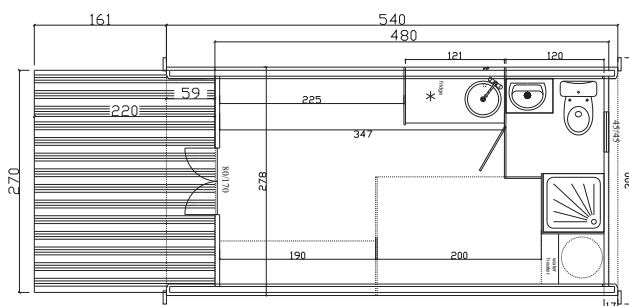

Disponible en dos versiones de longitud: 540 cm y 570 cm, y opcionalmente en 630 cm.

Versión 540 largo

Versión 570 largo

Espacio creado para 4 personas

mega **POD**

POD mega XL

630cm con extra de espacio

2/camión