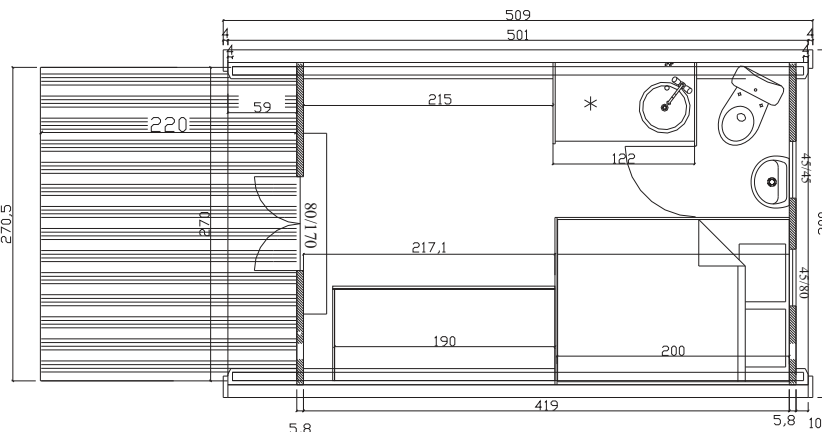

Especificaciones, ¿qué incluye?:

- Hecho en madera escandinava de alta calidad
- Ventana y puertas barnizadas con doble vidrio
- Barnizado exterior (opciones de color bajo pedido)
- Electricidad 230V
- 1 lámpara ext., 6 lámpara int., radiador 1000W
- Terraza de madera tratada
- Suelo con paneles
- Techo y suelos aislados (Onduline)
- Tejado Corona
- Mobiliario:

Armario, cama doble 140x200, cama 80x190 con cama adicional extraíble debajo, colchones.
Mesa plegable con 4 taburetes.
Cocina: mueble, fregadero, calentador y nevera.
Baño: WC y lavabo de cerámica