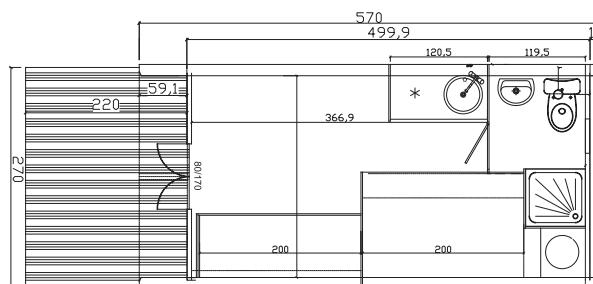

Disponible en dos versiones de longitud: 540 cm y 570 cm, y opcionalmente en 630 cm.

Versión 540 largo

Versión 570 largo

Espacio creado para 4 personas

mega **POD**

POD mega XL

630cm con extra de espacio

2/camión