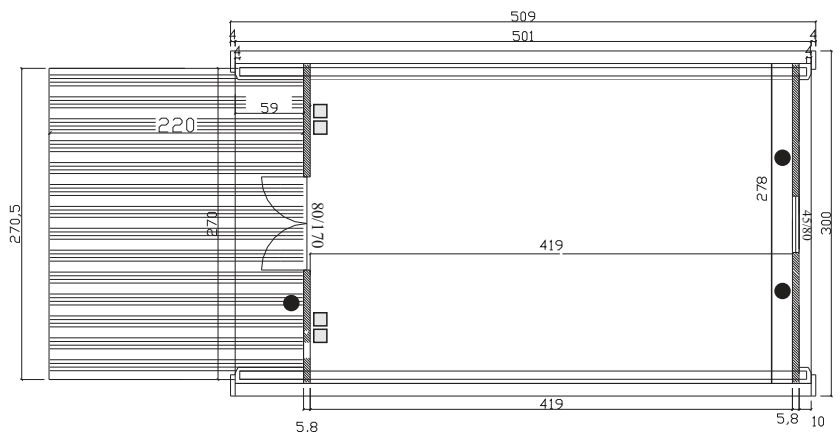

Especificaciones, ¿qué incluye?:

- Hecho en madera escandinava de alta calidad
- Ventana y puertas barnizadas con doble vidrio
- Barnizado exterior (opciones de color bajo pedido)
- Electricidad 230V
- 1 lámpara ext., 2 lámpara int., radiador 1000W
- Terraza de madera tratada
- Suelo con paneles
- Techo y suelos aislados (Onduline)
- Tejado Corona