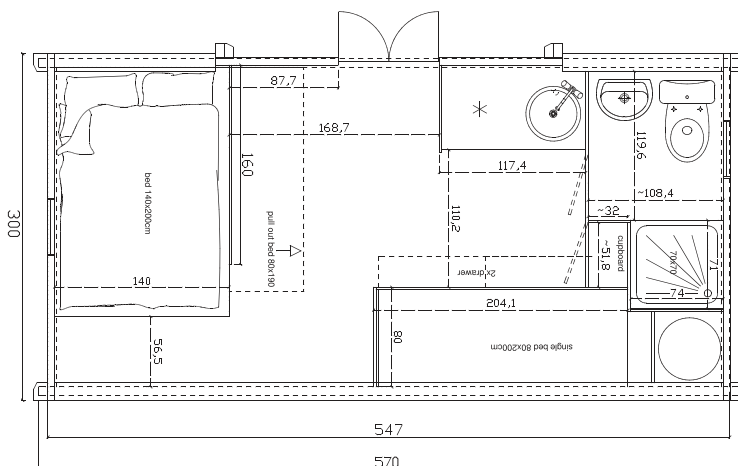

Disponible en dos versiones de longitud: 540 cm y 570 cm, y opcionalmente en 630 cm.

Espacio creado para 4 personas

mega XL POD

POD mega S

Tu Pod con entrada lateral

2/camión

Especificaciones, ¿qué incluye?:

Disponible en dos versiones de longitud: 540 cm y 570 cm, y opcionalmente en 630 cm.

Mayor espacio de vida

POD mega S

the POD

*** Los precios no incluyen IVA ni transporte.**

Fotos, planos y descripción no contractuales.