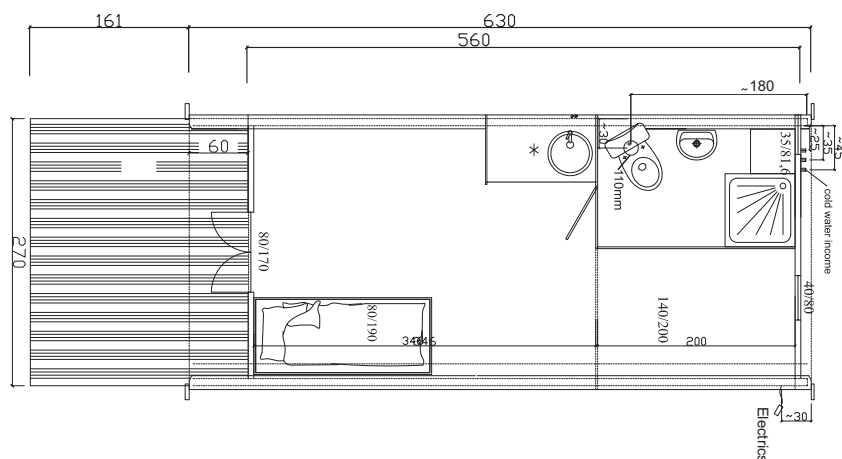

Disponible en dos versiones de longitud: 540 cm y 570 cm, y opcionalmente en 630 cm.

Espacio creado para 4 personas

mega XL POD

POD mega S

Tu Pod con entrada lateral

2/camión

Especificaciones, ¿qué incluye?: