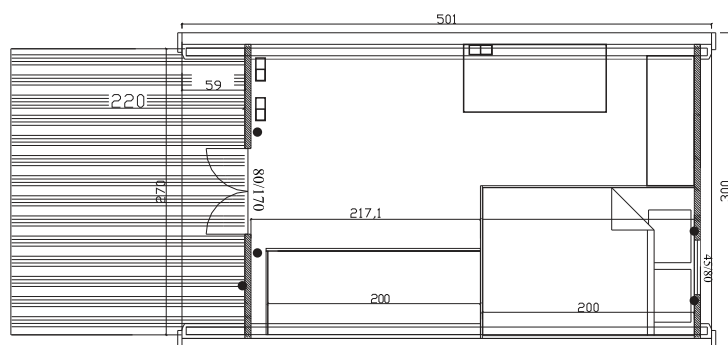

Especificaciones, ¿qué incluye?:

- Hecho en madera escandinava de alta calidad
- Ventana y puertas barnizadas con doble vidrio
- Barnizado exterior (opciones de color bajo pedido)
- Electricidad 230V
- 1 lámpara ext., 2 lámpara int., radiador 1000W
- Terraza de madera tratada
- Suelo con paneles
- Techo y suelos aislados (Onduline)
- Tejado Corona
- Mobiliario:

Armario, cama 140x200 con colchón, 80x190 con cama adicional extraíble debajo y colchones, muebles cocina con nevera, mesa plegable y 4 taburetes.

2/camión