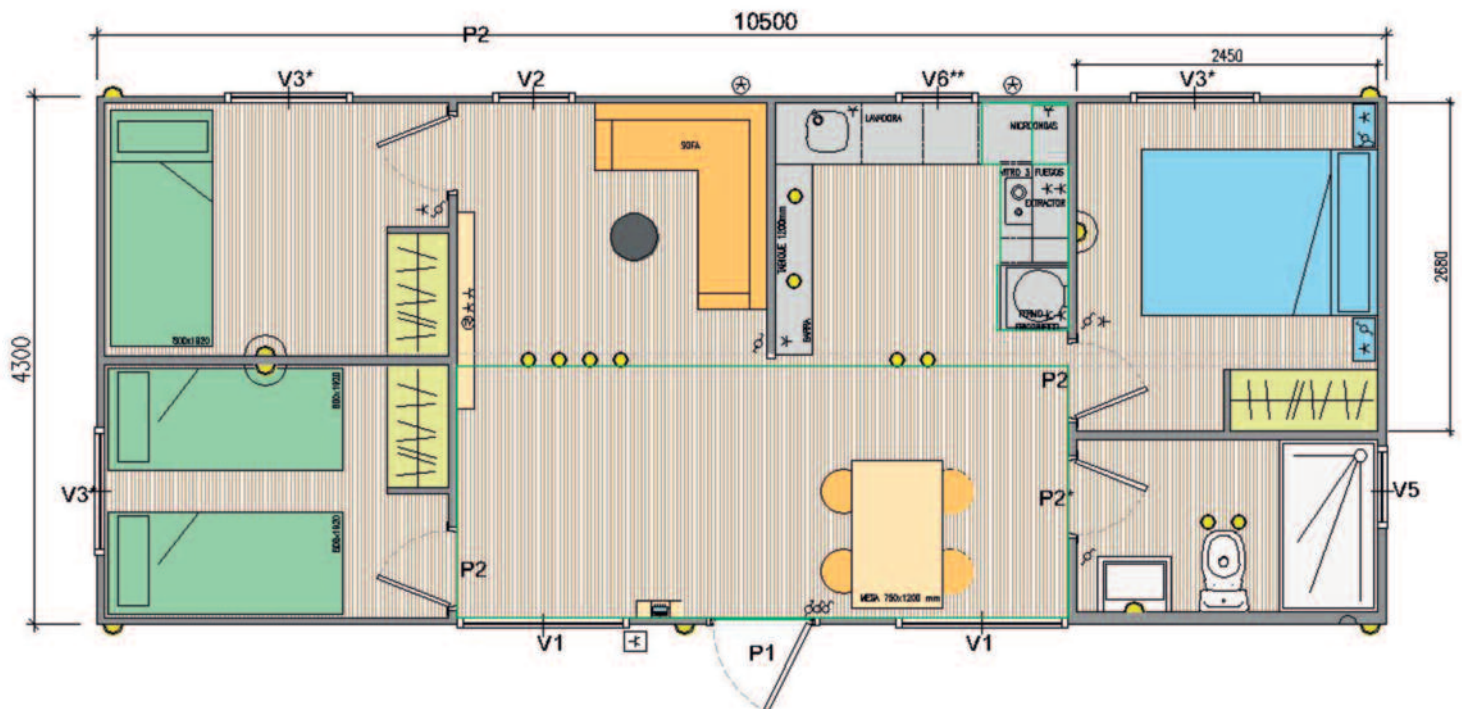

Modelo MONT BLANC

Mobilhomes

PANELAIS
PRODUCCIONES

Carretera de Cordovilla, Km 1
37336 HUERTA (Salamanca)
Tfno. + 34 923 19 11 75
panelais@panelais.com
www.panelais.com