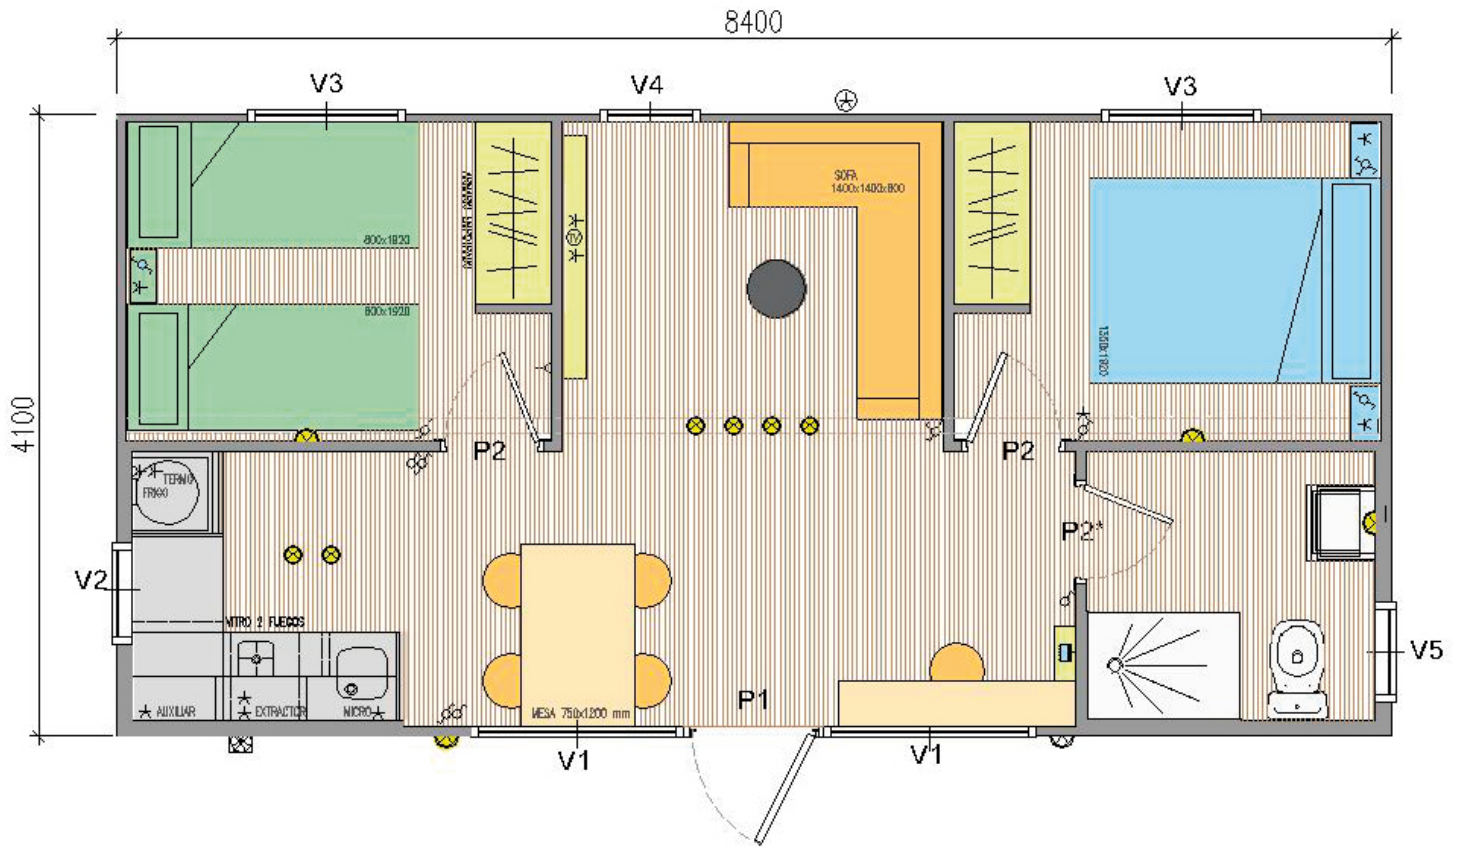

Modelo CASCAIS

Mobilhomes

PANELAIS
PRODUCCIONES

Carretera de Cordovilla Km 1
37336 Huerta (Salamanca)

Tfno. 923 19 11 75

Fax. 923 36 22 82

www.panelais.com